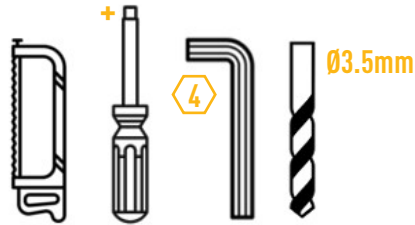

TOOLS REQUIRED | BENÖTIGTE WERKZEUGE | OUTILS NÉCESSAIRES | HERRAMIENTAS NECESARIAS

Thank you for choosing a Lazer Lamps product.

Vielen Dank dafür, dass Sie sich für ein Produkt von Lazer Lamps entschieden haben.

Merci pour choisir un produit de Lazer Lamps.

Gracias por la selección de productos de Lazer Lamps.

LAZER
HIGH PERFORMANCE LIGHTING

T: +44 (0)1992 677374

E: SALES@LAZERLAMPS.COM

W: WWW.LAZERLAMPS.COM

Lazer Lamps Ltd, Units 1&2 Harlow Mill Business Centre, Riverway, Harlow,
Essex. CM20 2FD. United Kingdom

LAZER
HIGH PERFORMANCE LIGHTING