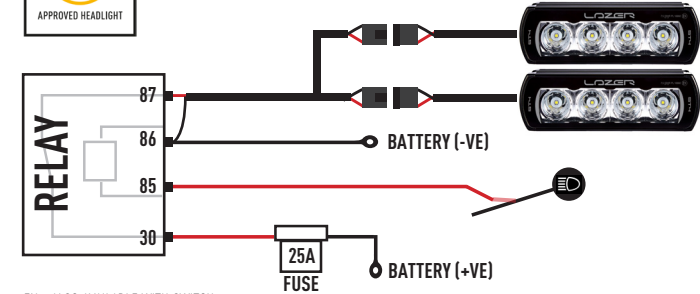

LAZER
HIGH PERFORMANCE LIGHTING

DISCOVERY 5 (2016+)

FITTING INSTRUCTIONS
ANLEITUNG
INSTRUCTIONS
INSTRUCCIONES

INSTALLATION (should be completed with the grille left on the vehicle)

ELECTRICAL CONNECTION | ELEKTRISCHER ANSCHLUSS BRANCHEMENT ÉLECTRIQUE | CONEXIÓN ELÉCTRICA

ST4 EVOLUTION

EN - ALSO AVAILABLE WITH SWITCH
 DE - AUCH VERFÜGBAR MIT SCHALTER
 FR - AUSSI DISPONIBLE AVEC INTERRUPTEUR
 ES - TAMBIÉN DISPONIBLE CON INTERRUPTOR