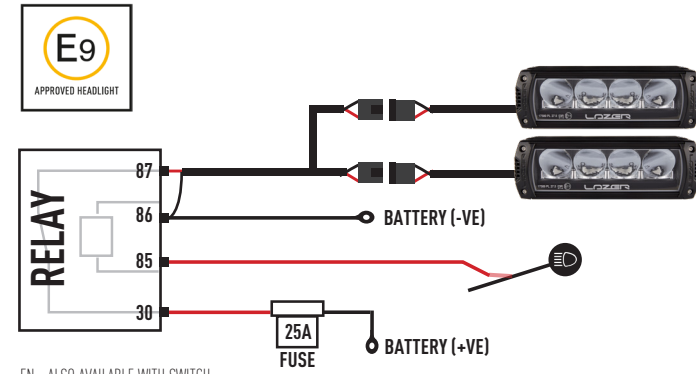

## LAND ROVER DISCOVERY4 (2014+)

**FITTING INSTRUCTIONS**  
**ANLEITUNG**  
**INSTRUCTIONS**  
**INSTRUCCIONES**

**INSTALLATION (should be completed with the grille left on the vehicle)**

**Bracket Codes**  
 LHOB - Left Hand, Outer Bracket  
 LHIB - Left Hand, Inner Bracket  
 RHOB - Right Hand, Outer Bracket  
 RHIB - Right Hand, Inner Bracket

(Codes are printed inside each bracket)

**ELECTRICAL CONNECTION | ELEKTRISCHER ANSCHLUSS  
 BRANCHEMENT ÉLECTRIQUE | CONEXIÓN ELÉCTRICA**

**TRIPLE-R 750**

EN - ALSO AVAILABLE WITH SWITCH  
 DE - AUCH VERFÜGBAR MIT SCHALTER  
 FR - AUSSI DISPONIBLE AVEC INTERRUPTEUR  
 ES - TAMBIÉN DISPONIBLE CON INTERRUPTOR