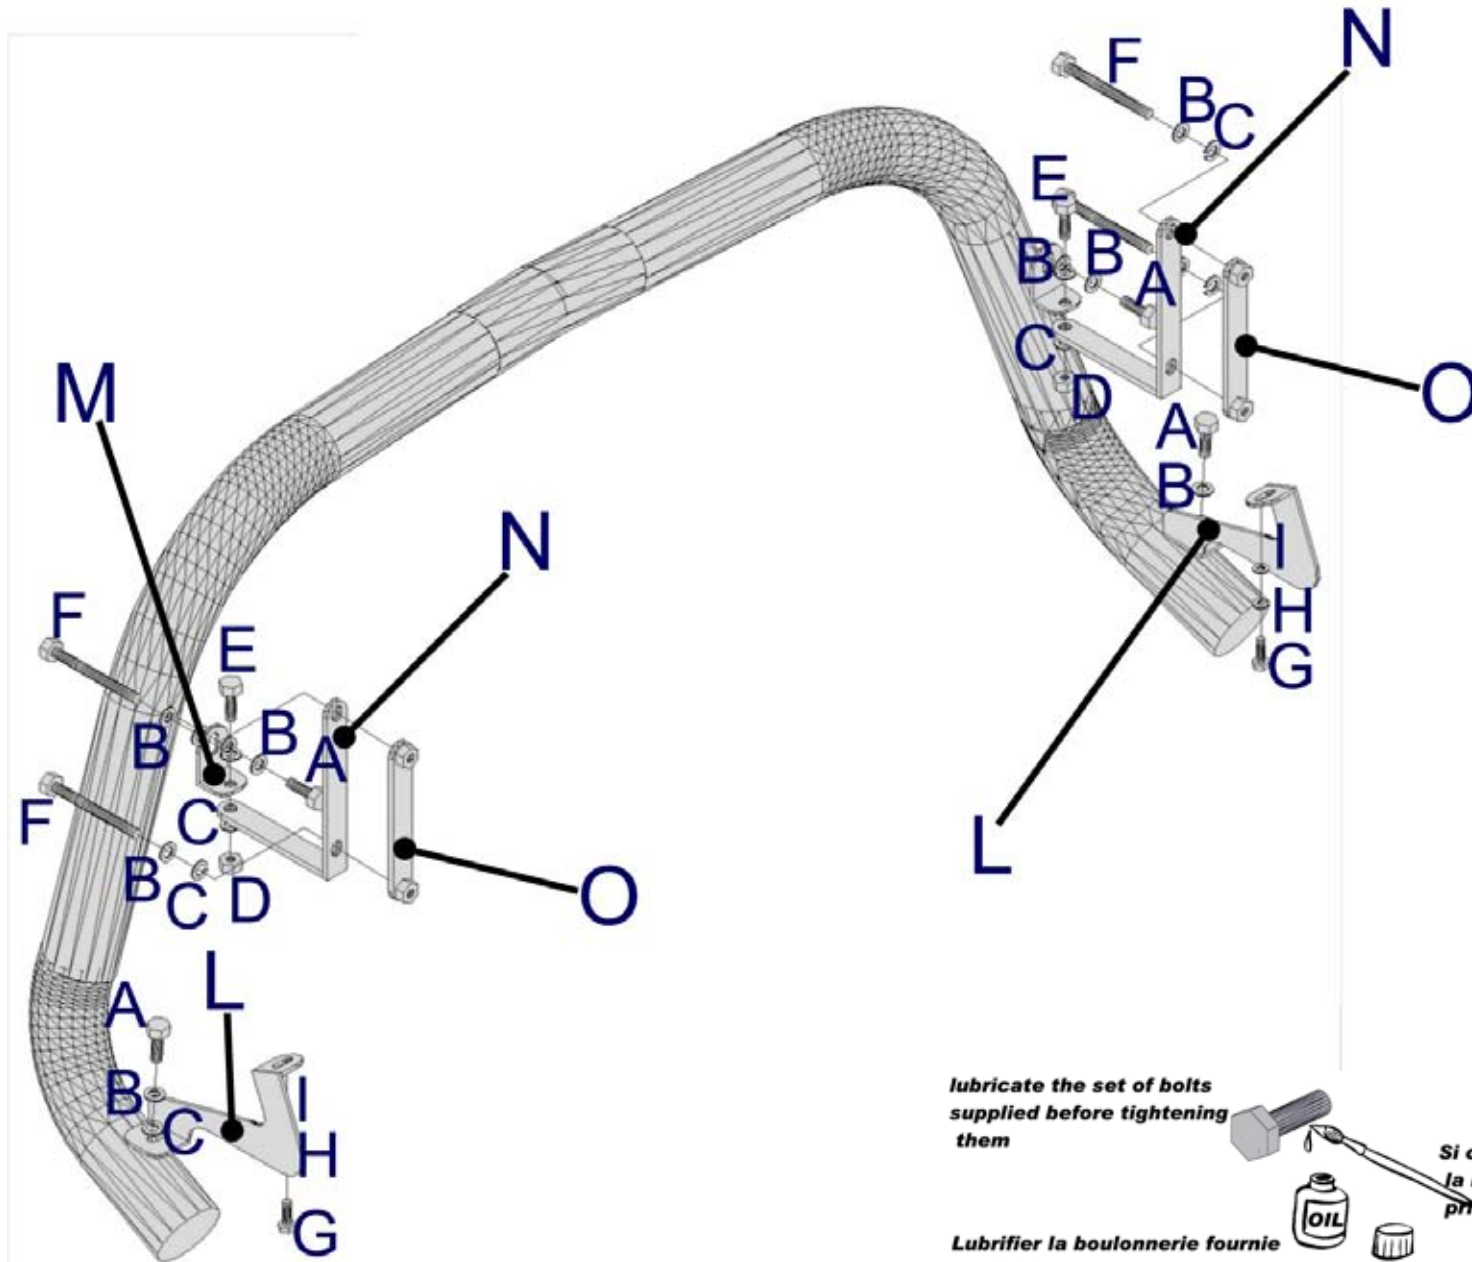

KIA SPORTAGE 2016

*lubricate the set of bolts
supplied before tightening
them*

*Lubrifier la boulonnerie fournie
avant de la serrer*

*Si consiglia di lubrificare
la bulloneria in dotazione
prima del settaggio*