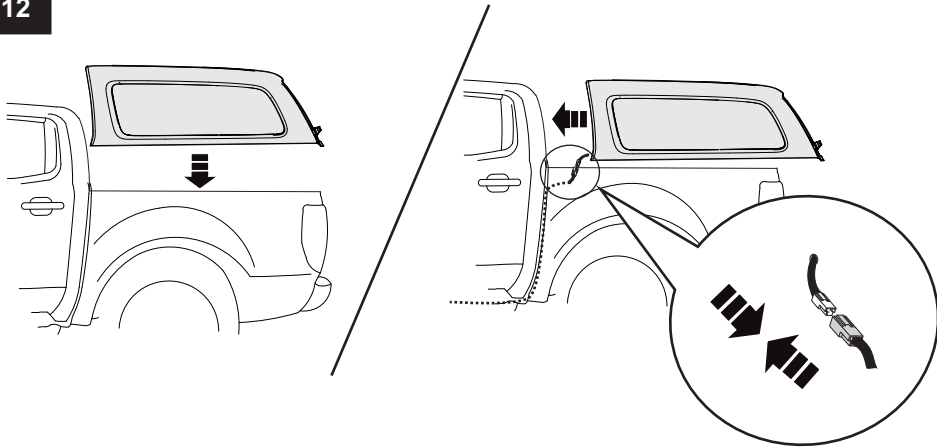

12

qçäÉê~âÄZ[-OR=ääK

qçäÉê~âÄZ=P=ääK

TLNM

5

6

7

QLNM