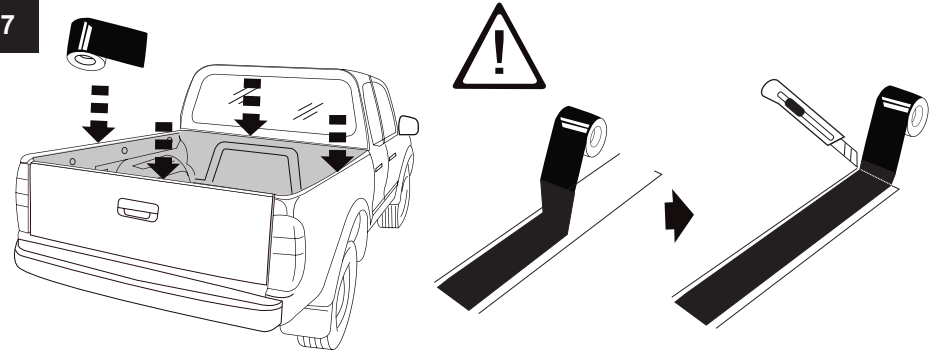

12

qçäÉê~âÄZ[-OR=ääK

qçäÉê~âÄZ=P=ääK

TLNM

5

6

7

QLNM