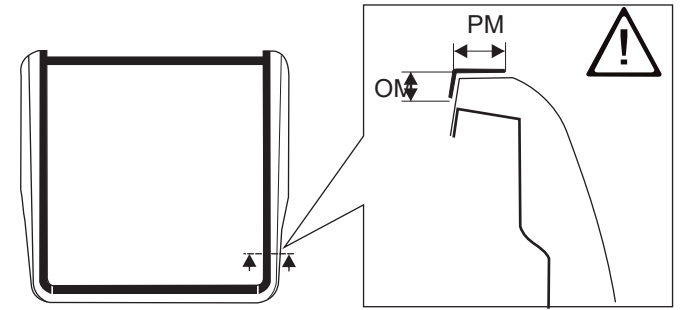

12

qçäÉê~âÄZ[-OR=ääK

qçäÉê~âÄZ=P=ääK

TLNM

5

6

7

QLNM