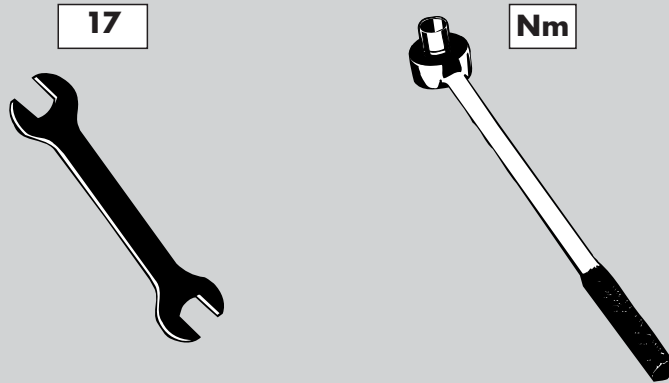

ⓐ Fitting Instructions:	SIDE BAR
ⓓ Montageanleitung:	SCHWELLERROHR
Ⓝ Montagevoorschrift:	SIDE BAR
ⓕ Instructions de montage:	MARCHE-PIEDS
ⓔ Instrucciones de montaje:	JUEGO DE TUBOS LATERALES
Ⓛ Schema di montaggio:	PEDANE LATERALI
Ⓢ Manual:	SIDOFOTSTEG

Citroen Berlingo 2008 → Peugeot Partner 2008 →

Type Nr.: CB/17/Ausf.: A
Best.-Nr.: CIT 1231

30 Min.

All rights reserved to modify the text

Type Nr.: CB/17/Ausf.: A

Required tools / Benötigte Werkzeuge / Benodigde werktuigen / Outillage requis
Herramientas necesarias / Utensile necessarie / Verktug somskrävs

COBRA
TECHNOLOGY & LIFESTYLE

Ⓞ Fitting Instructions: SIDE BAR
 Ⓞ Montageanleitung: SCHWELLERROHR
 Ⓞ Montagevoorschrift: SIDE BAR
 Ⓞ Instructions de montage: MARGE-PIEDS
 Ⓞ Instrucciones de montaje: JUEGO DE TUBOS LATERALES
 Ⓞ Schema di montaggio: PEDANE LATERALI
 Ⓞ Manual: SIDOFOTSTEG

1	 Schwellerrohr	2 x	6	 M 10 x 25	2 x
2	 Front	2 x	7	 ø 10,2	10 x
3	 Rear	2 x	8	 ø 10,4	2 x
4	 M 10	4 x	9	 M 10	4 x
5	 M 10	2 x	10	 M 10 x 25	4 x