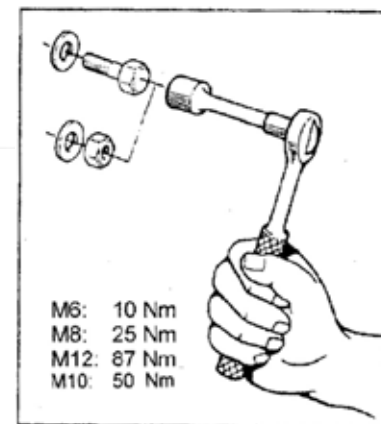

STAINLESS STEEL
SLASH FRONT PROTECTION

ITA

PROTEZIONE ANTERIORE
SLASH IN ACCIAIO INOX

FR

PROTECTION ANTERIEURE
SLASH EN ACCIER INOX

TOYOTA RAV 4 2013

Part List		
Lista della bulloneria		
Liste des pièces		
A		TE 6x50 x 2
B		Ø 6 BIG x 2
C		Ø 6 x 2
D		AB/201 x 2
E		TE 8x25 x 1
F		Ø 8 BIG x 1
G		Ø 8 x 1
H		M8 x 1
I		SM/342/C x 1