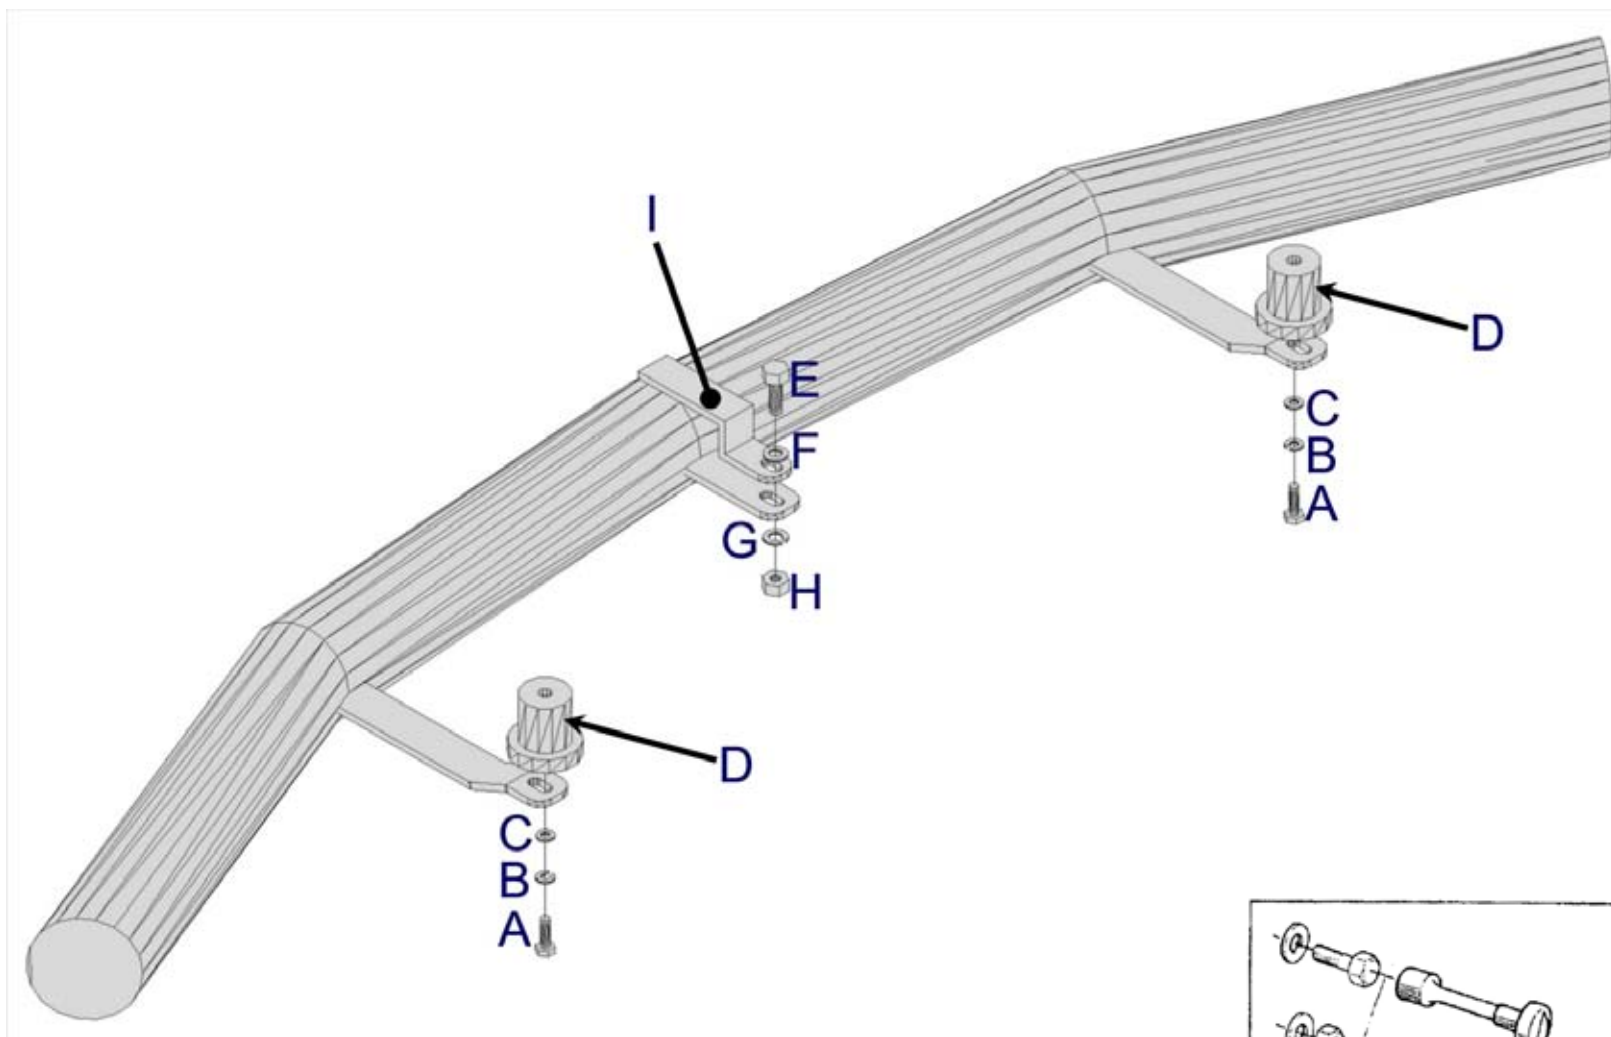

STAINLESS STEEL
SLASH FRONT PROTECTION

ITA

PROTEZIONE ANTERIORE
SLASH IN ACCIAIO INOX

FR

PROTECTION ANTERIEURE
SLASH EN ACCIER INOX

TOYOTA RAV 4 2013

Part List		
Lista della bulloneria		
Liste des pièces		
A		TE 6x50 x 2
B		Ø 6 BIG x 2
C		Ø 6 x 2
D		AB/201 x 2
E		TE 8x25 x 1
F		Ø 8 BIG x 1
G		Ø 8 x 1
H		M8 x 1
I		SM/342/C x 1