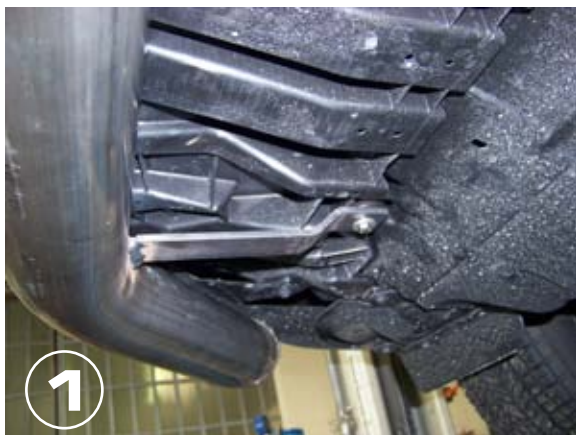

Date Data Date	Item Code Cod.Articolo Réf. Article	Vehicle model Modello Veicolo Modèle de Voiture
19/03/13	SLF/345/IX	TOYOTA RAV 4 2013

MISUTONIDA
italian style accessories **4x4**

Document checked and approved by
Documento controllato ed approvato da
Document contrôlé et approuvé par

BOTTA PIETRO